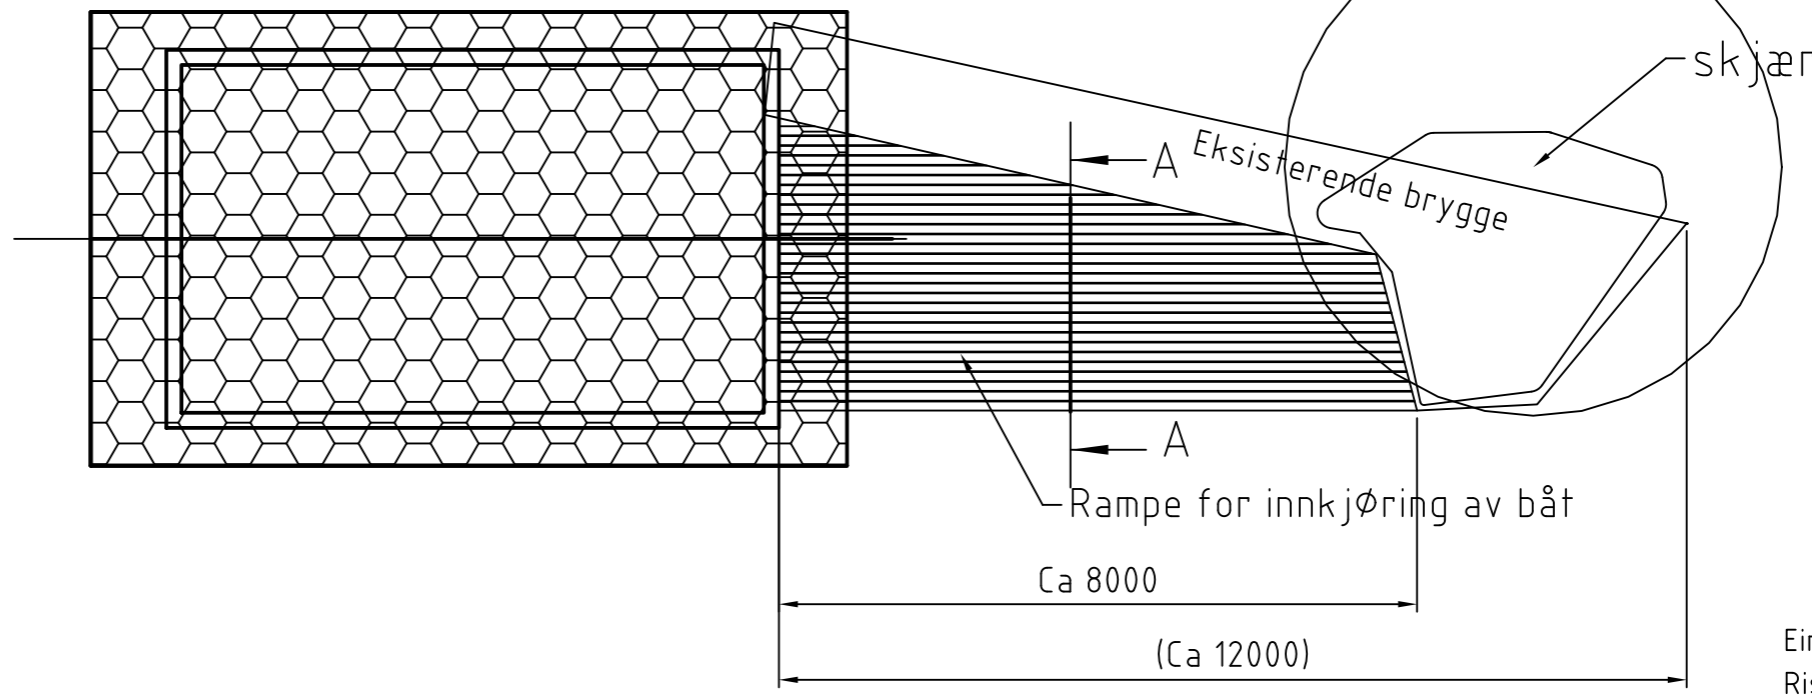

Mot sør vest (Sjøside)

Mot Nordvest (mot Elin og Sjur Nedreås nøst.) 105/195

Snitt A-A

Einar Aasmul  
Rishaugane 21  
5911 Alversund

FILE NAME <b>Nøst og rampe.dwg</b>	FSCM NO	SHEET	SCALE 1:100
SIZE A3	DRAWN 121211 Einar Aasmul		G.nr 105 B.nr 145 Søre Hjeltestad
CHECK	APPR.		<b>Nøst i Holmeviken</b> med eks. brygge og ny rampe
ISSUED	REV		
CONTRACT NO	DWG NO		-