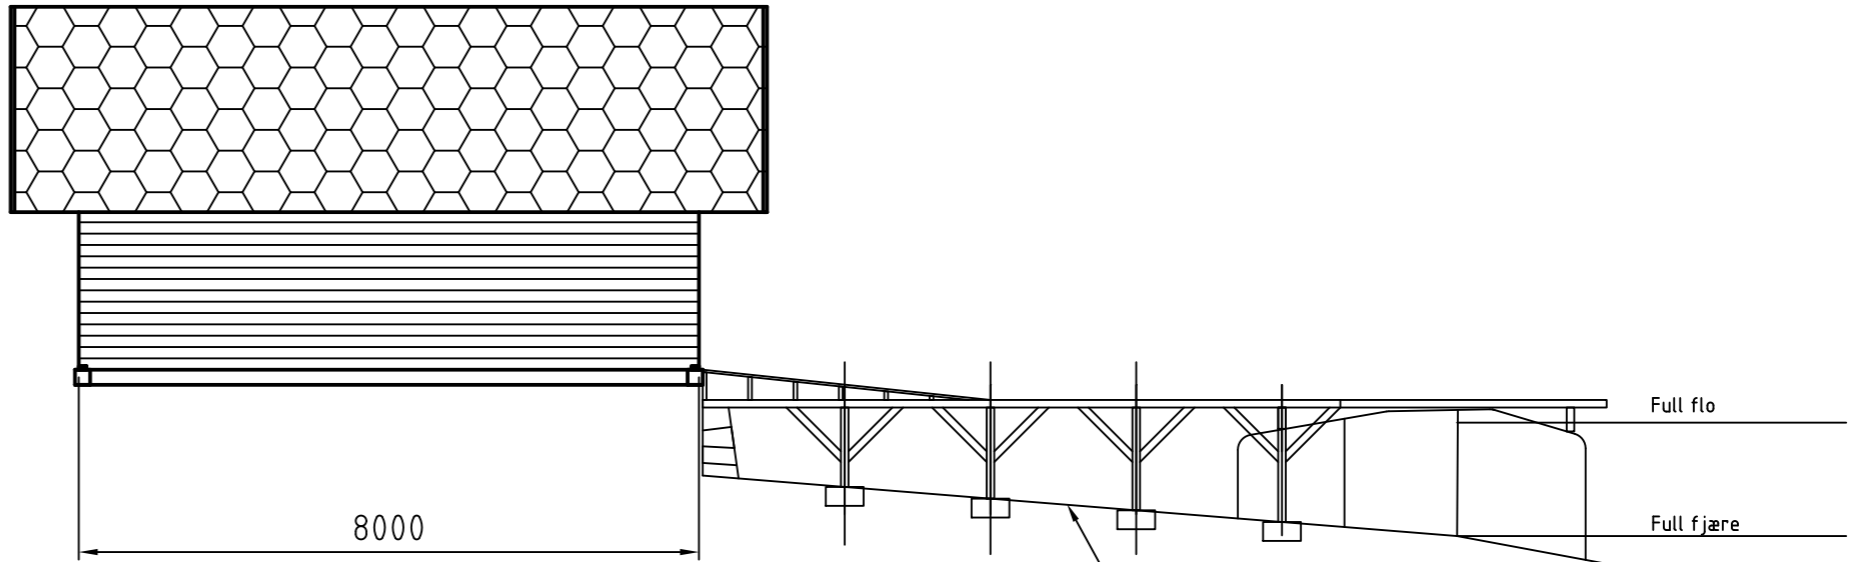

Mot sør vest (Sjøside)

Mot Nordvest (mot Elin og Sjur Nedreås nøst.) 105/195

Snitt A-A

Einar Aasmul  
Rishaugane 21  
5911 Alversund

FILE NAME <b>Nøst og rampe.dwg</b>	FSCM NO	SHEET	SCALE 1:100
SIZE A3	DRAWN 121211 Einar Aasmul		G.nr 105 B.nr 145 Søre Hjeltestad
CHECK	APPR.		<b>Nøst i Holmeviken</b> med eks. brygge og ny rampe
ISSUED	REV		
CONTRACT NO	DWG NO		-