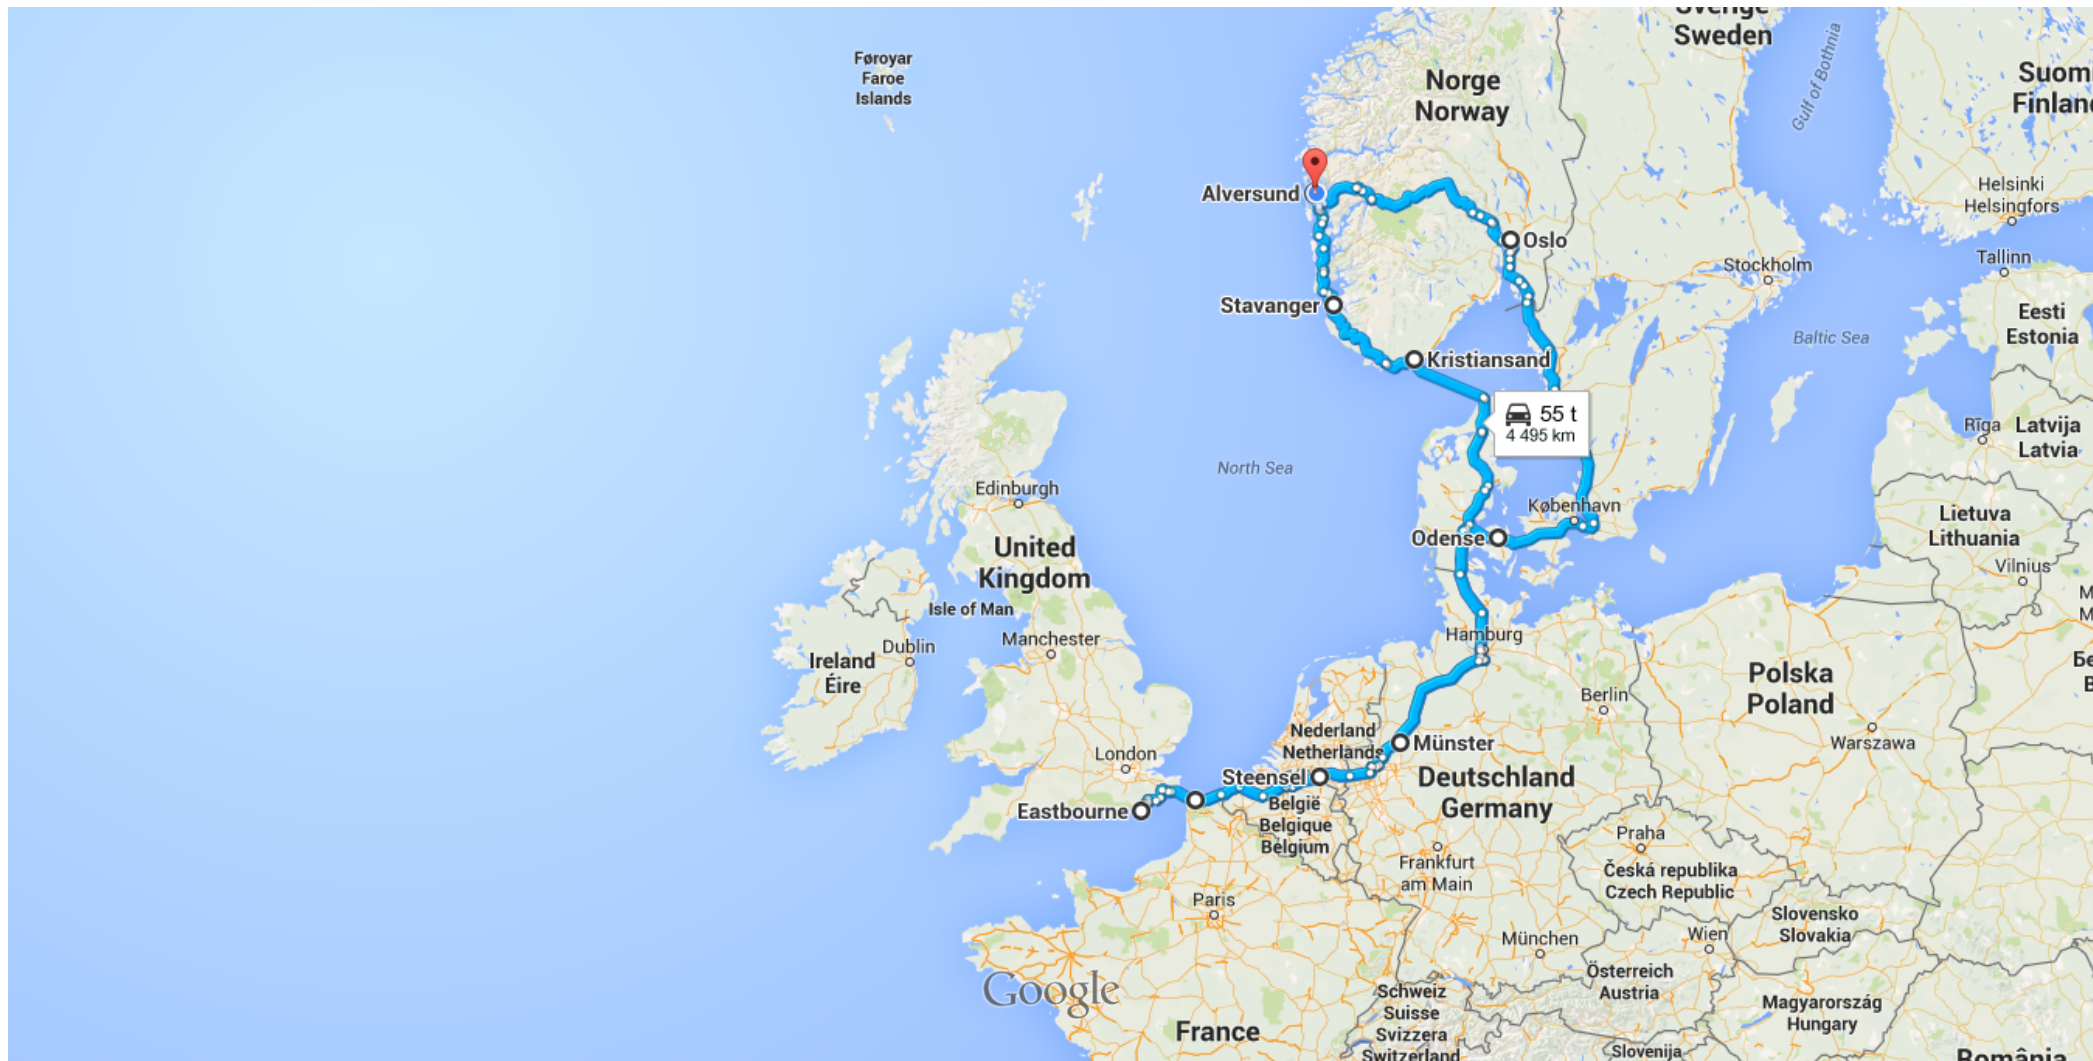

Google

60.5608766, 5.2462421 til Alversund

Kjør 4 495 km, 55 t

Alversund, Kristiansand, Hirtshals, Randers, Munster, Dunquirk, Dover, Eastbourne, Dover Calais, Steensel, Flensburg, Helsingborg, Hønefoss, Alversund

via E39

55 t

55 t uten trafikk ·

4 495 km